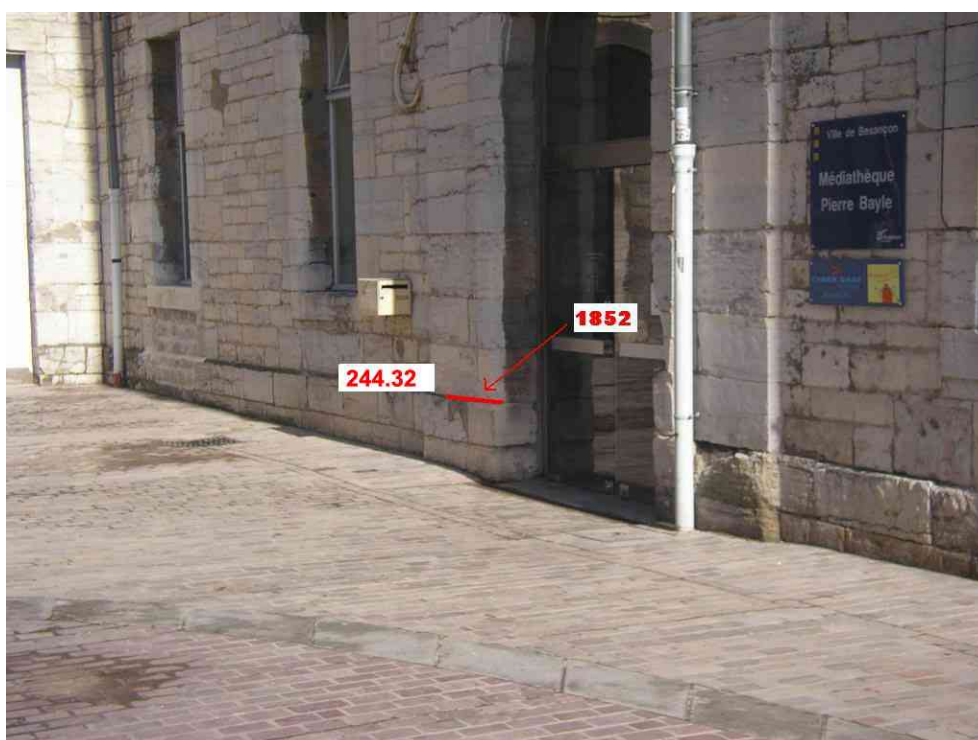

Laisse de crues à Besançon
« Rue de la République »
(DIREN-FC et Syndicat mixte Saône Doubs)

Clichés SMESD/DIREN-FC

Rue de la République

Médiathèque Pierre Bayle