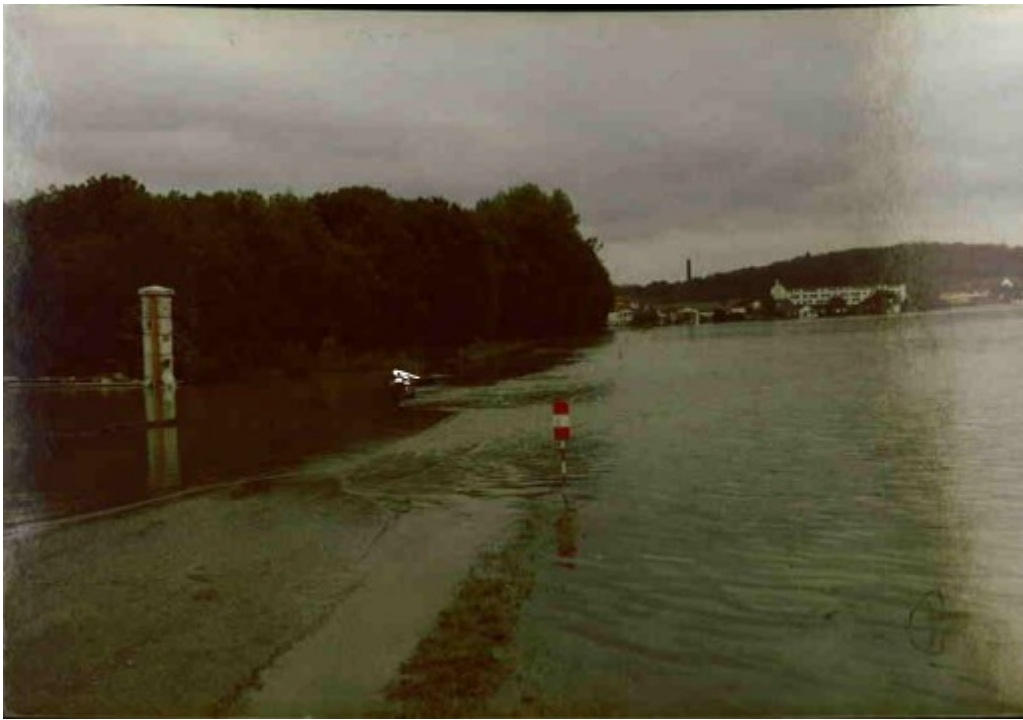

**Photographie lors de la crue du Doubs en mai 1983
à Dampierre**

La RD 73 submergée lors de la crue de mai 1983

Source : VNF (navigation Rhone Saone)