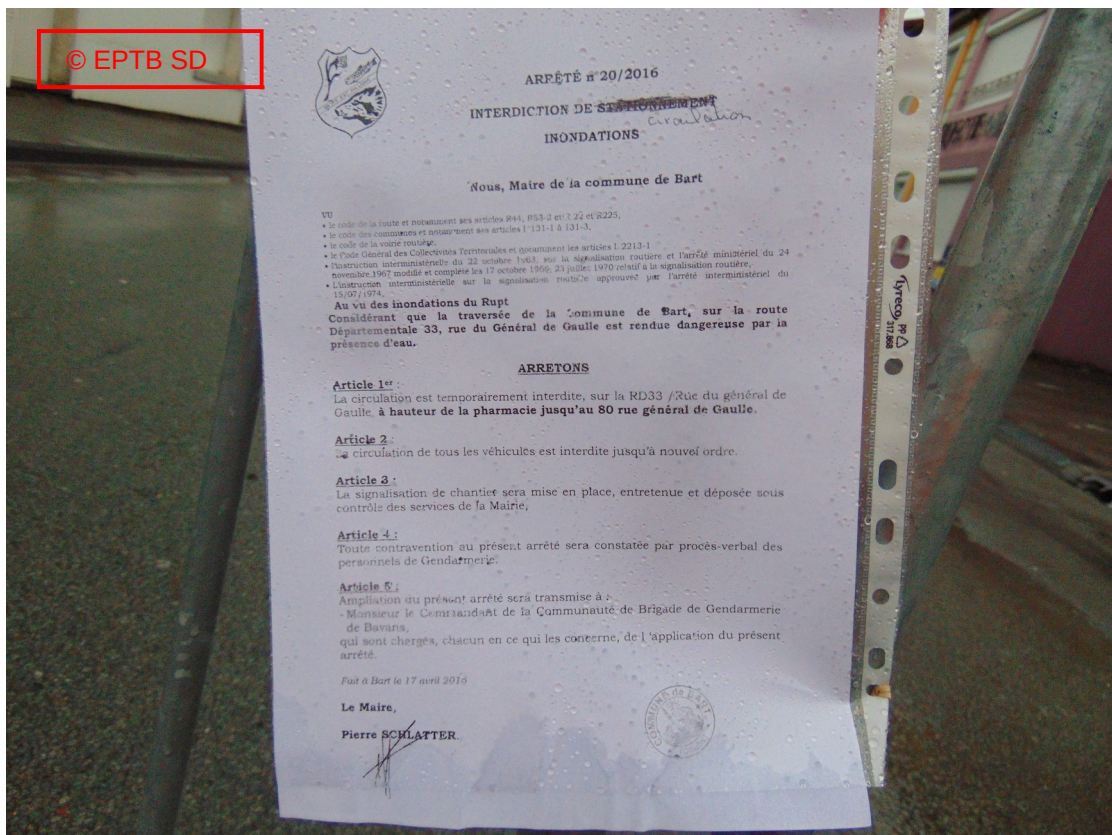

Photographies de l'inondation de Bart par les débordements du Rupt - 17 avril 2016
(Etablissement Public Territorial de Bassin Saône et Doubs)
(Etablissement Public Territorial de Bassin Saône et Doubs)